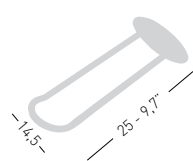

0,002 m³ - 1 kg.
23x13x6,5cm.
1 pcs [carton]

Frame Finishing & Codes / Finiture Telai e Codici

cod.1060 wall hook 2 fold. chairs

gancio a muro per 2 sedie pieghevoli

cod.1061 wall hook 4 fold. chairs

gancio a muro per 4 sedie pieghevoli