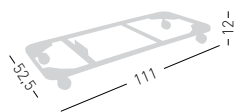

FLAP CHAIRS TROLLEY CARRELLO PER SEDIE

Trolley for FLAP folding chairs,
black painted.
Carrello porta sedie pieghevoli Flap,
verniciato nero.