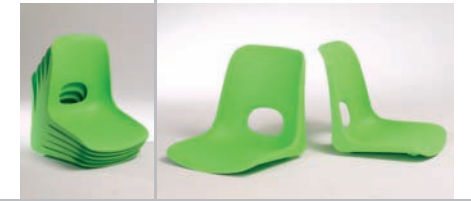

Helene

scuola

serie scuola & infanzia, impilabile, agganciabile, ignifuga
school & infancy serie, stackable, linking device, fireproof

Media 1031

Piccola 1041

Helene scuola

Sedia impilabile in polipropilene copolimero, tubo Ø 18 mm
Stackable chair in polypropylene copolymer, tube Ø 18 mm

SCOCCA SHELL

PPN

PPI

Composizione: stampato in materiale termoplastico (polipropilene copolimero) di prima scelta, autoestinguente, additivato con cariche antistatiche e colorato in massa con pigmenti ad alta solidità alla luce (7 e/o 8).
 Il foro nello schienale serve ad una più favorevole prensilità della sedia.
 Autoestinguenza: certificazione Classe1 (Italia), M2 (Francia), su richiesta B1 (Germania).
 La versione non autoestinguente è disponibile solo su richiesta.
 Finitura superficiale: goffratura antiscivolo.
 Fissaggio: mediante avvvitamento con 4 viti autofilettanti d.4,8x32 (2 viti autofilettanti d.4,8x32e 2 d.4,8x29 ZB per mod. Piccola).
Composition: injection moulded with first choice plastic material (polypropylene copolymer), fire retardant, with anti-static painted in the mass with pigments high resistant to sunlight (7-8).
With hole in the back to make the hold easier.
Fire retardant: certification Classe1 (Italy), M2 (France), by request B1 (Germany).
Standard version (not fireproof) available by request.
Surface finishing: anti-slip grained.
Fixing: through 4 self-threading screws Ø 4,8x32 white zinc-plated (2 self-threading screws Ø 4,8x32 and 2 self-threading screws Ø4,8x29 for mod. Piccola).

TELAIO FRAME

8C 8V

L'intera struttura è impilabile ed è realizzata con tubo Ø 18 elettrosaldato formato a freddo ad alta resistenza.
 Disponibile cromato o verniciato a polveri epossidiche.
Stackable frame made of high resistant round metal tube Ø18 electro welded and cold formed.
Available chrome-plated or epoxy painted.