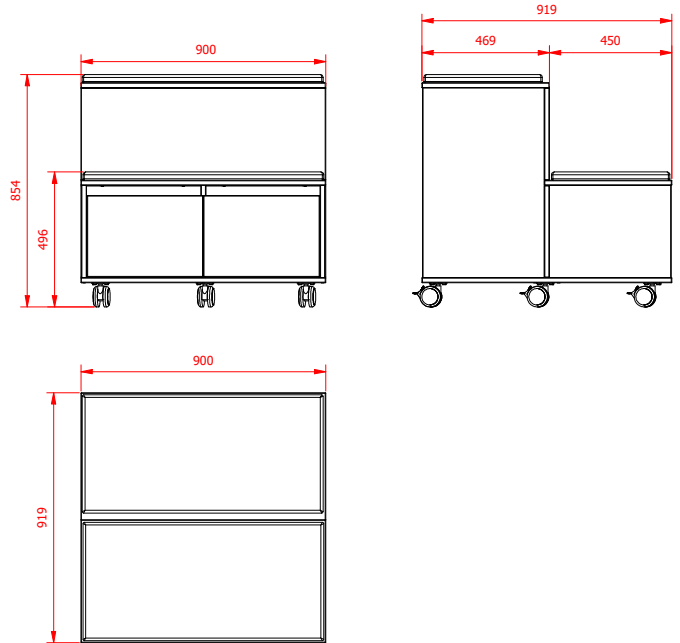

ES

Grada modular móvil con almacenaje.

EN

Mobile and modular with storage capacity.

FR

Gradin modulaire avec espace de rangement.

CAT

Grada modular mòbil amb emmagatzematge.

- 1 Estructura de madera**
Wooden frame
Structure en bois
Estructura de fusta
- 2 Poli-piel de PVC retardante al fuego**
PVC vinyl fire retardant
Cuir synthétique PVC résistant au feu
Polipell de PVC retardant al foc
- 3 Capacidad de almacenaje con puerta**
Storage capacity with door
Espaces de rangement avec porte
Capacitat d'emmagatzematge amb porta
- 4 Ruedas con freno**
Castors with brake
Roulettes avec freins
Rodes amb frè

COLOR / COLOUR / COULEUR / COLOR

TAPIZADO / UPHOLSTERED /
TAPISSERIE / TAPISSAT

ESTRUCTURA / STRUCTURE /
STRUCTURE / ESTRUCTURA

PESO
WEIGHT
POIDS
PES

 **69,8 kg**

CANTIDAD DE EMBALAJE
PACK QUANTITY
QTÉ D'UNITÉS PAR CARTON
QUANTITAT D'EMBALATGE

EMBALAJE
CARTON BOX
CARTON
EMBALATGE