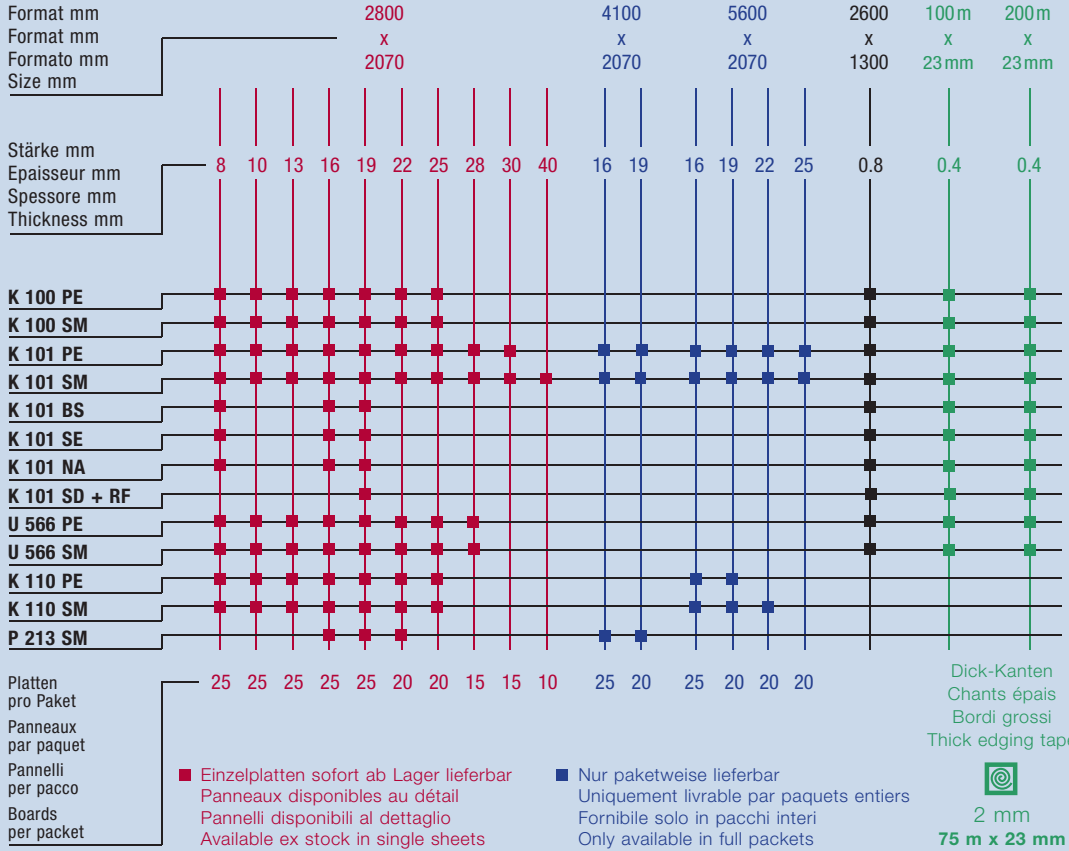

**WEISS
BLANCS
BIANCHI
WHITE**

Laminate
mit Overlay
Stratifiés
avec overlay
Laminati
con overlay
Laminate
with overlay

Kanten
mit Schmelzkl.
Chants
préencollés
Bordi
con colla
Edgingtape
pre glued

Kanten
geraut
Chants
bruts
Bordi
grezzi
Edgingtape
sanded

Faulhorn, Grindelwald, Bern