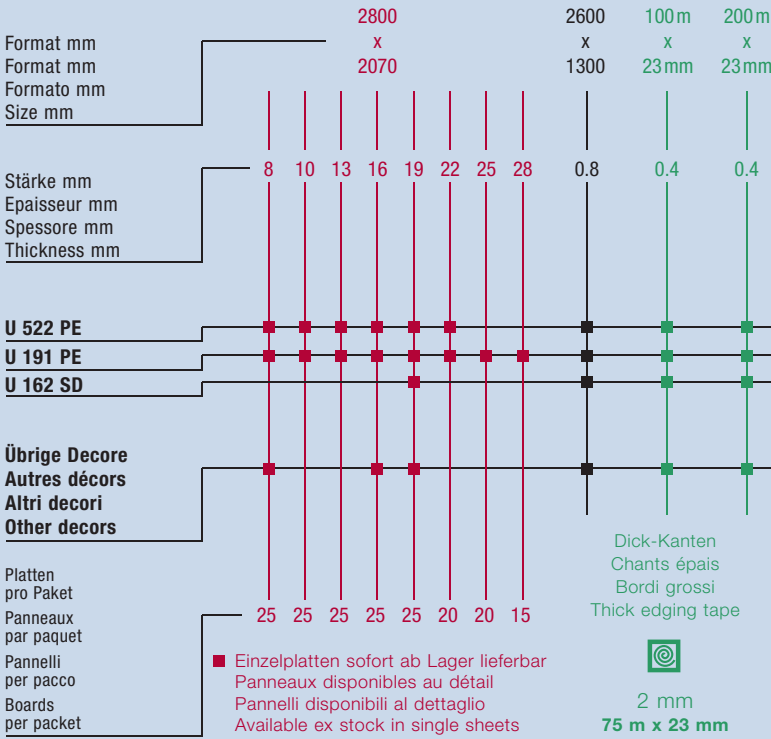

KORPUS UNI
UNIS INTERIEURS
INTERNI
CARCASS

Laminat mit Overlay	Kanten mit Schmelzkl.	Kanten geraut
Stratifiés avec overlay	Chants préencollés	Chants bruts
Laminati con overlay	Bordi con colla	Bordi grezzi
Laminat with overlay	Edgingtape pre glued	Edgingtape sanded

U 109 BS

EIERSCHALEN
COQUILLE D'OEUF
CONCHIGLIA
EGG SHELL

Nearest NCS S 1005-Y20R