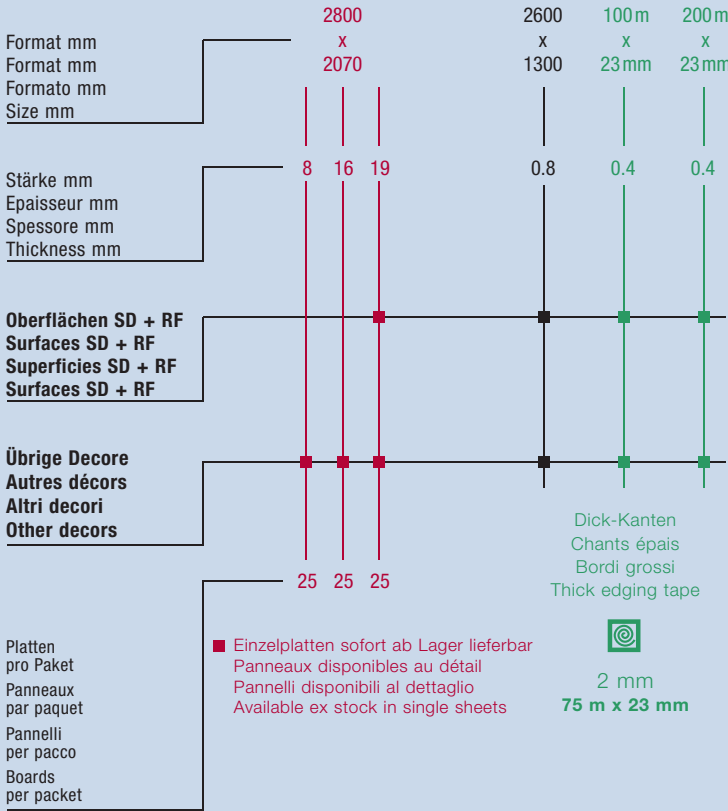

Nearest NCS S 7000-N

U 162 SD

NEW

GRAPHIT
GRAPHITE
GRAFITE
GRAPHITE

UNI & SANITÄR
UNIS & INTENSIFS
UNITI & SANITARI
PLAIN COLOURS

Laminat mit Overlay	Kanten mit Schmelzkl.	Kanten geraut
Stratifiés avec overlay	Chants préencollés	Chants bruts
Laminati con overlay	Bordi con colla	Bordi grezzi
Laminat with overlay	Edgingtape pre glued	Edgingtape sanded