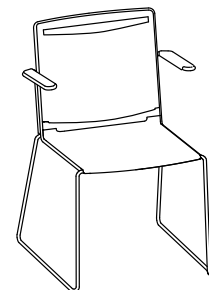

Die Übersicht

Overview / Synoptique / Het overzicht

Klikit ist ohne Aufpreis in weiß, schwarz und grau erhältlich. Beim Basismodell werden Sitz und Rücken aus robustem Polypropylen in einen Stahlrohrrahmen mit Kufengestell eingeklickt. Alternativ steht für den Rücken auch ein Netzbezug zur Verfügung, außerdem optional Sitz- und Rückenpolster, Armlehnen sowie ein Schreibrückel für noch mehr Funktionsvielfalt. Mit Gaslift und Alu-Fußkreuz wird Klikit zum mobilen Schreibtisch- oder Konferenzstuhl.

Klikit is available with white, black and grey plastic parts at no extra cost. The basic stacking model features a polypropylene seat and backrest that are simply clicked into the white or chrome finish steel frame. Alternatively, the back is also available with mesh, with seat and back upholstery, armrests and a retro-fit left or right-handed writing tablet for more variety and functionality. With a 5-star base, swivel and gas lift, Klikit becomes a mobile studio, work or conference-chair.

La collection Klikit est disponible en blanc, noir ou gris. L'assise et le dossier en polypropylène du modèle de base vient se clipser sur un cadre en fil d'acier avec piètement traîneau. Une version avec un dossier maille complète la gamme et de nombreuses options -dossier et assise capitonnés, piètement cinq branches en aluminium sur roulettes, accoudoirs et tablette écriteure rabattable- permettent de répondre à tous les cas de figure.