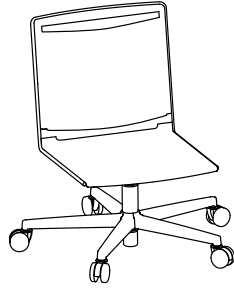

L'assise et le dossier sont simplement clipsés sur un cadre élégant en fil d'acier. Ce design sobre aux lignes filigranes d'inspiration italienne permet à Klikit une multitude d'utilisations : travail, formation, attente, réunion, conférence, habitat.

Klikit is available with white, black and grey plastic parts at no extra cost. The basic stacking model features a polypropylene seat and backrest that are simply clicked into the white or chrome finish steel frame. Alternatively, the back is also available with mesh, with seat and back upholstery, armrests and a retro-fit left or right-handed writing tablet for more variety and functionality. With a 5-star base, swivel and gas lift, Klikit becomes a mobile studio, work or conference-chair.

La collection Klikit est disponible en blanc, noir ou gris. L'assise et le dossier en polypropylène du modèle de base vient se clipser sur un cadre en fil d'acier avec piètement traîneau. Une version avec un dossier maille complète la gamme et de nombreuses options -dossier et assise capitonnés, piètement cinq branches en aluminium sur roulettes, accoudoirs et tablette écriteure rabattable- permettent de répondre à tous les cas de figure.

## Stapelstuhl Stacking chair Chaise de collectivité Stapelbare stoel

296.0000

296.0100

296.5000

296.5100

Barhocker  
Stool  
Chaise de bar  
Barkruk

297.0000

Drehstuhl  
Swivel chair  
Siège de travail  
Draaistoel