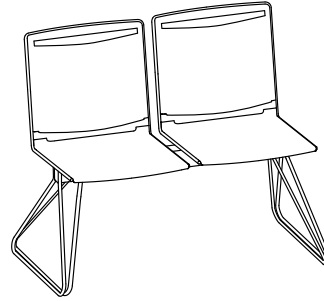

Barhocker
Stool
Chaise de bar
Barkruk

297.0000

Drehstuhl
Swivel chair
Siège de travail
Draaistoel

290.0000

Traversenbank
Beam seating
Poutre
Traversebank

292.0000

297.0100

290.0100

293.5000

297.5000

290.5000

294.0000

297.5100

290.5100

292.5000 + TP291