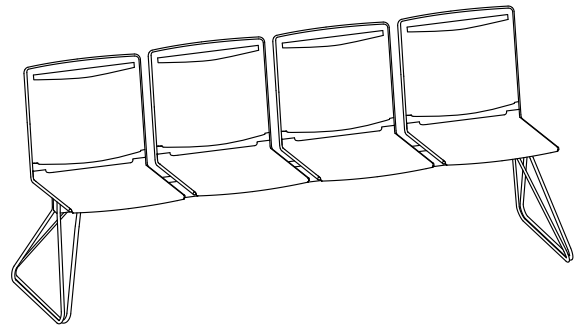

Barhocker
Stool
Chaise de bar
Barkruk

297.0000

Drehstuhl
Swivel chair
Siège de travail
Draaistoel

290.0000

Traversenbank
Beam seating
Poutre
Traversebank

292.0000

297.0100

290.0100

293.5000

297.5000

290.5000

294.0000

297.5100

290.5100

292.5000 + TP291