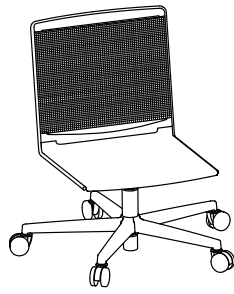

Barhocker
Stool
Chaise de bar
Barkruk

297.0000

Drehstuhl
Swivel chair
Siège de travail
Draaistoel

290.0000

Traversenbank
Beam seating
Poutre
Traversebank

292.0000

297.0100

290.0100

293.5000

297.5000

290.5000

294.0000

297.5100

290.5100

292.5000 + TP291