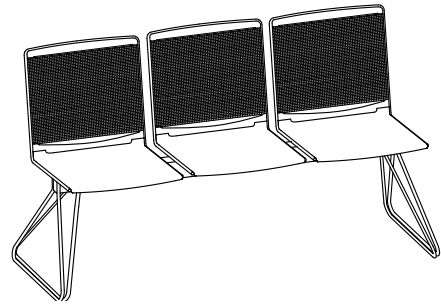

Klikit is available with white, black and grey plastic parts at no extra cost. The basic stacking model features a polypropylene seat and backrest that are simply clicked into the white or chrome finish steel frame. Alternatively, the back is also available with mesh, with seat and back upholstery, armrests and a retro-fit left or right-handed writing tablet for more variety and functionality. With a 5-star base, swivel and gas lift, Klikit becomes a mobile studio, work or conference-chair.

La collection Klikit est disponible en blanc, noir ou gris. L'assise et le dossier en polypropylène du modèle de base vient se clipser sur un cadre en fil d'acier avec piètement traîneau. Une version avec un dossier maille complète la gamme et de nombreuses options -dossier et assise capitonnés, piètement cinq branches en aluminium sur roulettes, accoudoirs et tablette écriteure rabattable- permettent de répondre à tous les cas de figure.

## Stapelstuhl Stacking chair Chaise de collectivité Stapelbare stoel

296.0000

296.0100

296.5000

296.5100

Barhocker  
Stool  
Chaise de bar  
Barkruk

297.0000

Drehstuhl  
Swivel chair  
Siège de travail  
Draaistoel

290.0000

Traversenbank  
Beam seating  
Poutre  
Traversebank

292.0000

297.0100

290.0100

293.5000

297.5000

290.5000