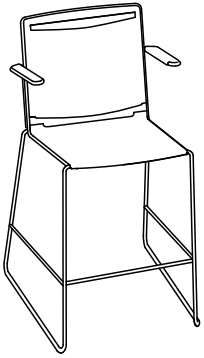

Barhocker
Stool
Chaise de bar
Barkruk

297.0000

Drehstuhl
Swivel chair
Siège de travail
Draaistoel

290.0000

Traversenbank
Beam seating
Poutre
Traversebank

292.0000

297.0100

290.0100

293.5000

297.5000

290.5000

294.0000

297.5100

290.5100

292.5000 + TP291