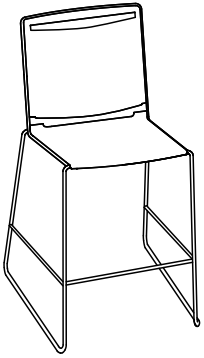

L'assise et le dossier sont simplement clipsés sur un cadre élégant en fil d'acier. Ce design sobre aux lignes filigranes d'inspiration italienne permet à Klikit une multitude d'utilisations : travail, formation, attente, réunion, conférence, habitat.

Klikit is available with white, black and grey plastic parts at no extra cost. The basic stacking model features a polypropylene seat and backrest that are simply clicked into the white or chrome finish steel frame. Alternatively, the back is also available with mesh, with seat and back upholstery, armrests and a retro-fit left or right-handed writing tablet for more variety and functionality. With a 5-star base, swivel and gas lift, Klikit becomes a mobile studio, work or conference-chair.

La collection Klikit est disponible en blanc, noir ou gris. L'assise et le dossier en polypropylène du modèle de base vient se clipser sur un cadre en fil d'acier avec piètement traîneau. Une version avec un dossier maille complète la gamme et de nombreuses options -dossier et assise capitonnés, piètement cinq branches en aluminium sur roulettes, accoudoirs et tablette écriteure rabattable- permettent de répondre à tous les cas de figure.

## Stapelstuhl Stacking chair Chaise de collectivité Stapelbare stoel

296.0000

296.0100

296.5000

296.5100

Barhocker  
Stool  
Chaise de bar  
Barkruk

297.0000

Drehstuhl  
Swivel chair  
Siège de travail  
Draaistoel