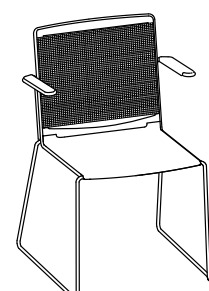

# Klikit

Ein formschöner Rahmen aus gebogenem Stahlrohr. Eingeclippte Sitzflächen und Rücken aus haptisch angenehmem Kunststoff (den Rücken gibt es wahlweise auch in Netz): Fertig ist Klikit. Seine klare, filigrane Designlinie kann die italienischen Wurzeln nicht verleugnen. Ob beim Arbeiten, Lernen, Warten, Konferieren oder Wohnen: Klikit macht überall eine richtig gute Figur.

L'assise et le dossier sont simplement clipsés sur un cadre élégant en fil d'acier. Ce design sobre aux lignes filigranes d'inspiration italienne permet à Klikit une multitude d'utilisations : travail, formation, attente, réunion, conférence, habitat.

Klikit is available with white, black and grey plastic parts at no extra cost. The basic stacking model features a polypropylene seat and backrest that are simply clicked into the white or chrome finish steel frame. Alternatively, the back is also available with mesh, with seat and back upholstery, armrests and a retro-fit left or right-handed writing tablet for more variety and functionality. With a 5-star base, swivel and gas lift, Klikit becomes a mobile studio, work or conference-chair.

## Stapelstuhl Stacking chair Chaise de collectivité Stapelbare stoel

296.0000

296.0100

296.5000

296.5100

Barhocker  
Stool  
Chaise de bar  
Barkruk

297.0000

Drehstuhl  
Swivel chair  
Siège de travail  
Draaistoel