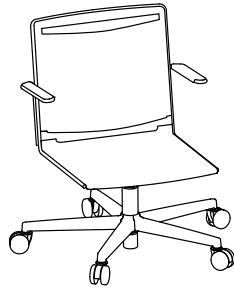

Barhocker
Stool
Chaise de bar
Barkruk

297.0000

Drehstuhl
Swivel chair
Siège de travail
Draaistoel

290.0000

Traversenbank
Beam seating
Poutre
Traversebank

292.0000

297.0100

290.0100

293.5000

297.5000

290.5000

294.0000

297.5100

290.5100

292.5000 + TP291