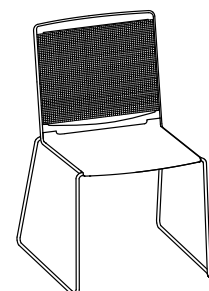

Klikit is available with white, black and grey plastic parts at no extra cost. The basic stacking model features a polypropylene seat and backrest that are simply clicked into the white or chrome finish steel frame. Alternatively, the back is also available with mesh, with seat and back upholstery, armrests and a retro-fit left or right-handed writing tablet for more variety and functionality. With a 5-star base, swivel and gas lift, Klikit becomes a mobile studio, work or conference-chair.

La collection Klikit est disponible en blanc, noir ou gris. L'assise et le dossier en polypropylène du modèle de base vient se clipser sur un cadre en fil d'acier avec piètement traîneau. Une version avec un dossier maille complète la gamme et de nombreuses options -dossier et assise capitonnés, piètement cinq branches en aluminium sur roulettes, accoudoirs et tablette écriteure rabattable- permettent de répondre à tous les cas de figure.

Klikit is standaard verkrijgbaar in wit, zwart en grijs polypropyleen en de rug is tevens met een netweave rugleuning in wit, zwart en grijs verkrijgbaar. De zitting en rugleuning worden éérvoudig tussen het chromen of wit draadstalen frame geklikt. Tenslotte is de stoel ook verkrijgbaar met armleuningen, schrijftableau en zijn de zitting en rugleuning ook in een gestoffeerde uitvoering mogelijk.

## Stapelstuhl Stacking chair Chaise de collectivité Stapelbare stoel

296.0000

296.0100

296.5000

296.5100

Barhocker  
Stool  
Chaise de bar  
Barkruk

297.0000

Drehstuhl  
Swivel chair  
Siège de travail  
Draaistoel