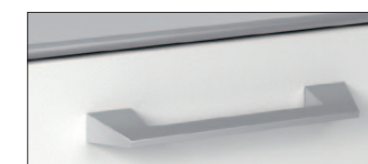

ALUMINIO · ALUMINIUM · ALUMINIUM

INSPIRA