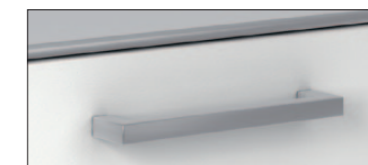

TIRADORES / POIGNÉE / HANDLE

EMBUTIDO / ENCASTRÉE / EMBOSSED

BLANCO 9003 · BLANC 9003 · WHITE 9003

ALUMINIO · ALUMINIUM · ALUMINIUM

NEGRO · NOIR · BLACK

AQUA

CROMO MATE · CHROME MATE
CHROME MATT

ADAPTA