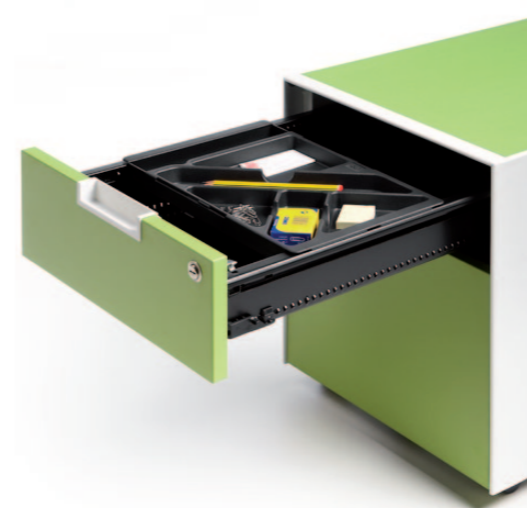

Su espacio personal
Votre espace personnel
Your personal place

ES. Qbuc permite decidir como debe ser su espacio personal, el bolso, casco, smartphone, tablet, la comida, puede organizar su espacio y priorizar lo que de verdad necesita para funcionar.
La combinación de accesorios disponibles le permite distribuir cada cosa en su sitio y le ofrece múltiples combinaciones que puede modificar con toda facilidad y flexibilidad.

Un espacio que realmente se adapta a sus necesidades, no al contrario.

FR. Qbuc vous permet de décider comment doit être aménagé votre espace personnel à l'intérieur ; le sac à main, le casque, smartphone, ordinateur portable, crayons...
La combinaison d'accessoires disponibles vous permettra de trouver une place pour chaque élément.

L'espace s'adapte à vos besoins.

EN. Qbuc allows you to decide how to organize your personal space, either for handbag, helmet, Smartphone, tablet, food... it can organize your space and priorities the real things to work.
The combination of accessories available allows you to distribute every single thing in the right place and offers multiple combinations which can be changed easily.

A space which adapts to your needs.